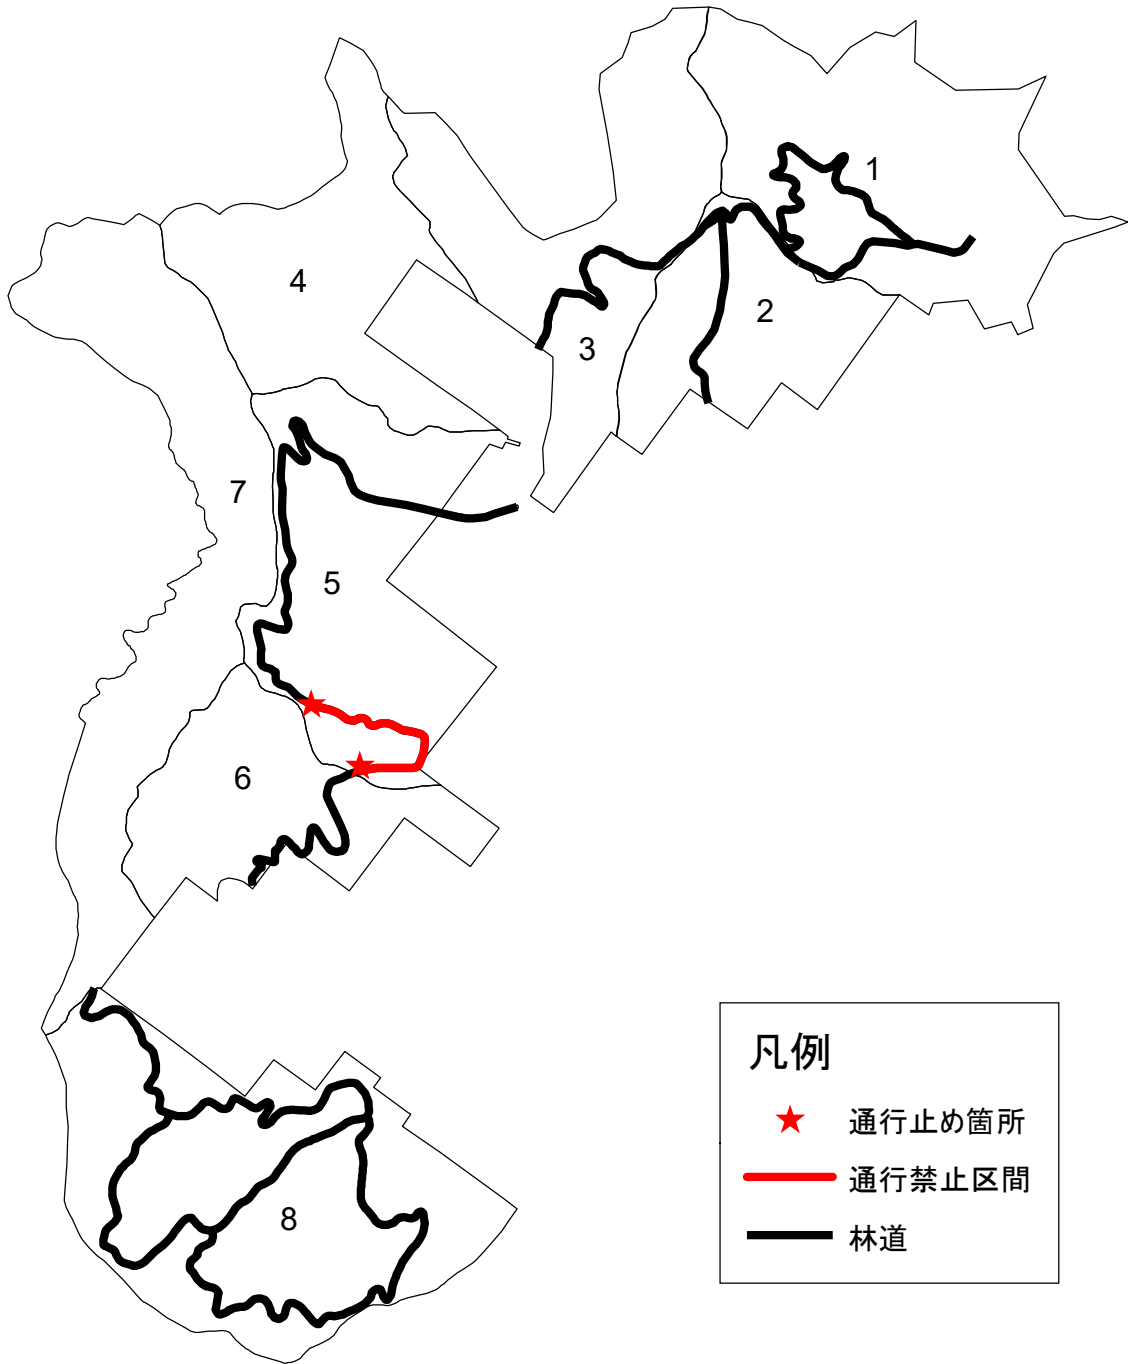

白糠区通行止め箇所

凡例

★ 通行止め箇所

— 通行禁止区間

— 林道

0 0.5 1 2 km