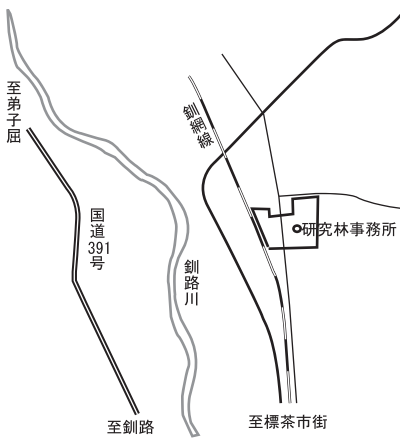

京都大学北海道研究林標茶区

至中標津

標
茶
町

別
海
町

道道中標津標茶線

厚
岸
町

凡 例	

1 : 40000